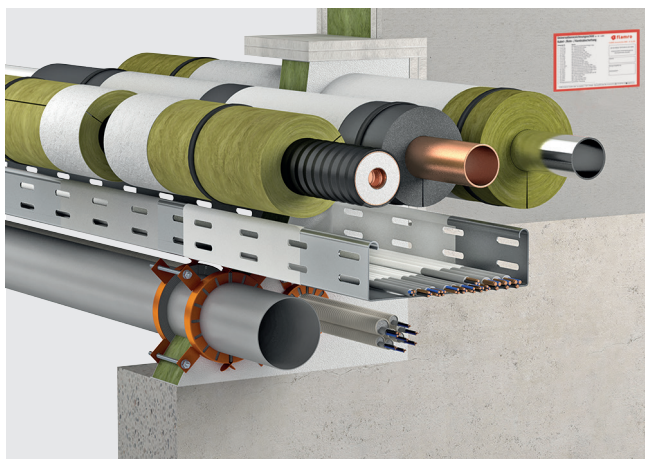

### BS 60-2 MK

### Enkellaags Combischot

Combinatie-afdichting van een steenwol brandschot (1 x 60 mm) met ablatieve brandwerende coating.