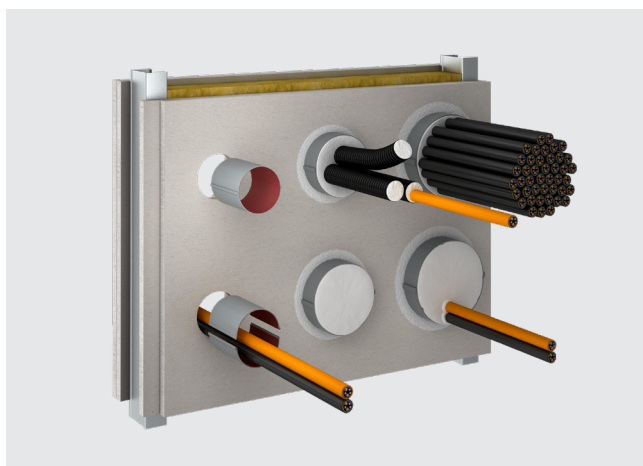

PYRO-SAFE® CT

Flexibele afdichting voor kabels, bestaande uit twee halve kokers en een snap-on sluitsysteem, voor het eenvoudig toegevoegen of verwijderen van kabels.

Brandweerstandsklasse

Max. EI 120 volgens EN 13501-2

Verwerkingsgebied

- Lichte scheidingswand
- Massieve wand / Massieve vloer

Systeemgegevens

Goedkeuringsdocument		ETA 16/0016 KB_319111905
Dikte constructie	Wand	≥ 100
	Vloer	≥ 125
Dikte Afdichting	Wand	≥ 150
	Vloer	≥ 150
Maximale sparing	Wand	1200 x 2000
	Vloer	640 x ∞

Protect your values.

PYRO-SAFE® CT

Producten

PYRO-SAFE® CT Cable Tube

Ø 60 / Lengte 150 mm

Ø 90 / Lengte 150 mm

Ø 90 / Lengte 200 mm

Ø 90 / Lengte 300 mm

Ø 116 / Lengte 150 mm

Ø 116 / Lengte 200 mm

Ø 116 / Lengte 300 mm

PYRO-SAFE® NOVASIT GFM Brandwerende mortel

Zak à 25 kg

PYRO-SAFE® FLAMMOTECT-A Brandwerende coating / pasta

Emmer à 12,5 kg

Emmer à 5 kg