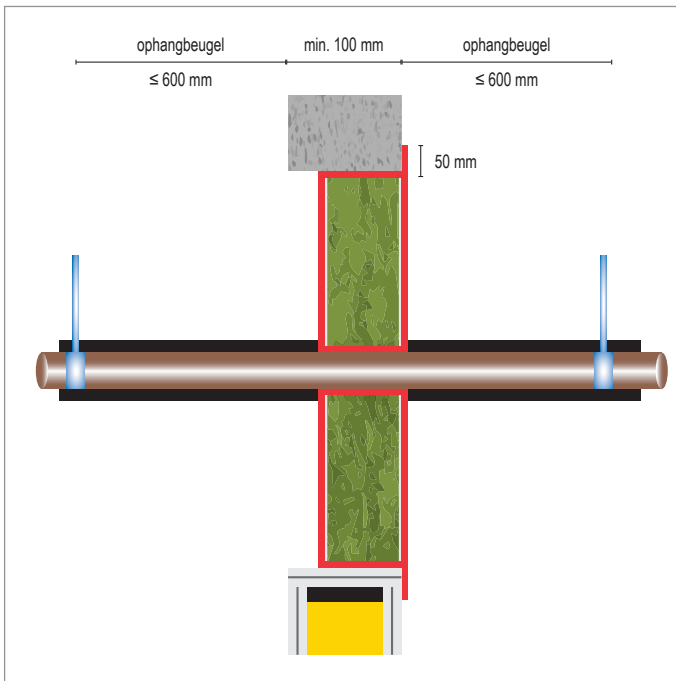

FLAMRO® BS 60-2 MK Enkellaags Combischot Armaprotect R 90

Armaprotect R 90 isolatie met Ablatieve coating

RUIME SPARING ≥ 40 MM

- Niet-brandbare Metalen leiding
- Lichte Scheidingswand
- Massieve Wand / Massieve Vloer
- FLAMRO® BS 60-2 Combischot
- FLAMRO® BMA-BMS-BMK Coating
- ARMAPROTECT R 90

Doorvoer	Diameter (max)	Isolatie	Product	Brandweerstandklasse		Goedkeurings document
				Wand	Vloer	
Staalbuis	≤ 169	Elastomeer 25 mm	Armaprotect R 90	EI = 60 C/U	EI = 60 C/U	ETA 14/0418 ETA 15/0237
Koperbuis	≤ 89	Elastomeer 25 mm	Armaprotect R 90	EI = 60 C/U	EI = 60 C/U	ETA 14/0418 ETA 15/0237