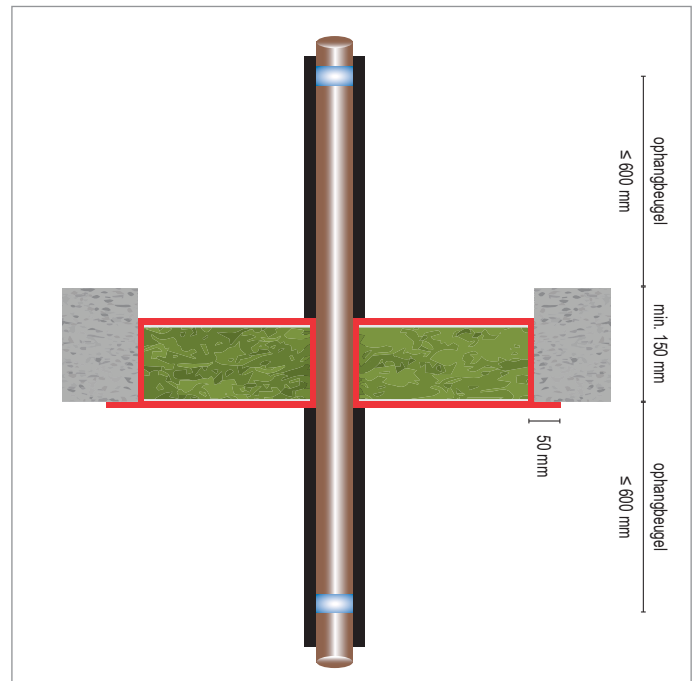

FLAMRO® BS 60-2 MK Enkellaags Combischot Armaprotect R 90

Armaprotect R 90 isolatie met Ablatieve coating

RUIME SPARING ≥ 40 MM

- Niet-brandbare Metalen leiding
- Lichte Scheidingswand
- Massieve Wand / Massieve Vloer
- FLAMRO® BS 60-2 Combischot
- FLAMRO® BMA-BMS-BMK Coating
- ARMAPROTECT R 90

Doorvoer	Diameter (max)	Isolatie	Product	Brandweerstandklasse		Goedkeurings document
				Wand	Vloer	
Staalbuis	≤ 169	Elastomeer 25 mm	Armaprotect R 90	EI = 60 C/U	EI = 60 C/U	ETA 14/0418 ETA 15/0237
Koperbuis	≤ 89	Elastomeer 25 mm	Armaprotect R 90	EI = 60 C/U	EI = 60 C/U	ETA 14/0418 ETA 15/0237