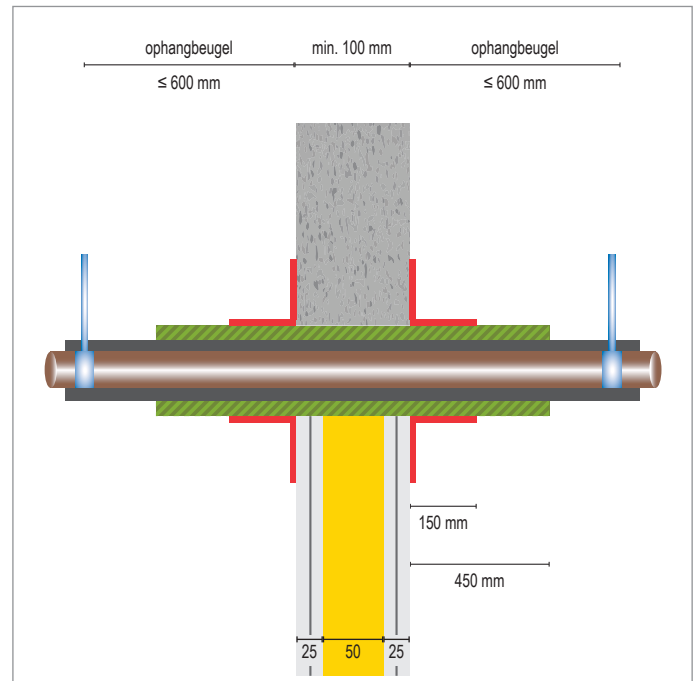

**FLAMRO®**  
**BS 60-2 MK Enkellaags Combischot**  
**BMA-BMS-BMK**

**Ablatieve coating / Fireshell en Elastomeer isolatie**

**RUIME SPARING ≥ 40 MM**

- Niet-brandbare Metalen leiding
- Elastomeer isolatie
- Fireshell
- Lichte Scheidingswand
- Massieve Wand
- FLAMRO® BS 60-2 Combischot
- FLAMRO® BMA-BMS-BMK Coating

**KLEINE SPARING < 40 MM**

Doorvoer	Diameter (max)	Isolatie	Dikte (max)	Product	Brandweerstandklasse		Goedkeurings document
					Wand	Vloer	
Staalbuis	≤ 42	Elastomeer 19 mm	30	Fireshell	EI = 60 C/U	-	Efectis R00706