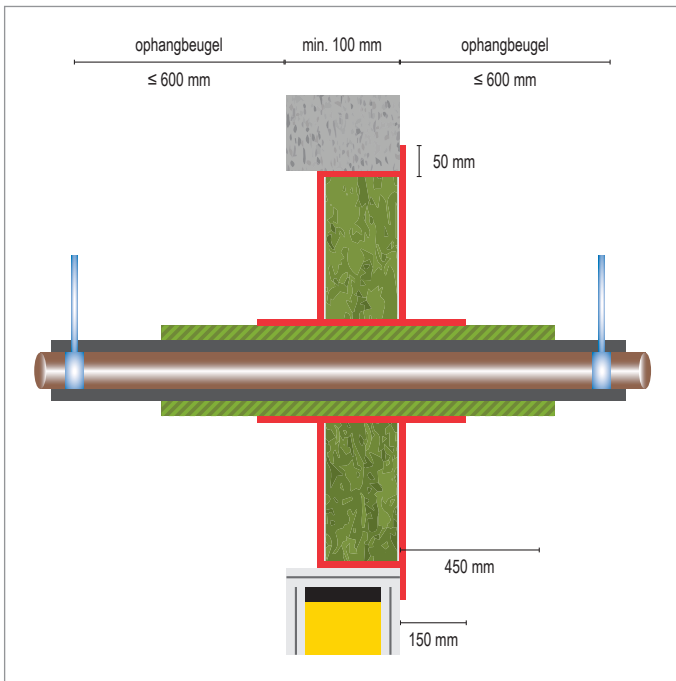

**FLAMRO®**  
**BS 60-2 MK Enkellaags Combischot**  
**BMA-BMS-BMK**

**Ablatieve coating / Fireshell en Elastomeer isolatie**

**RUIME SPARING ≥ 40 MM**

- Niet-brandbare Metalen leiding
- Elastomeer isolatie
- Fireshell
- Lichte Scheidingswand
- Massieve Wand
- FLAMRO® BS 60-2 Combischot
- FLAMRO® BMA-BMS-BMK Coating

**KLEINE SPARING < 40 MM**

Doorvoer	Diameter (max)	Isolatie	Dikte (max)	Product	Brandweerstandklasse		Goedkeurings document
					Wand	Vloer	
Staalbuis	≤ 42	Elastomeer 19 mm	30	Fireshell	EI = 60 C/U	-	Efectis R00706