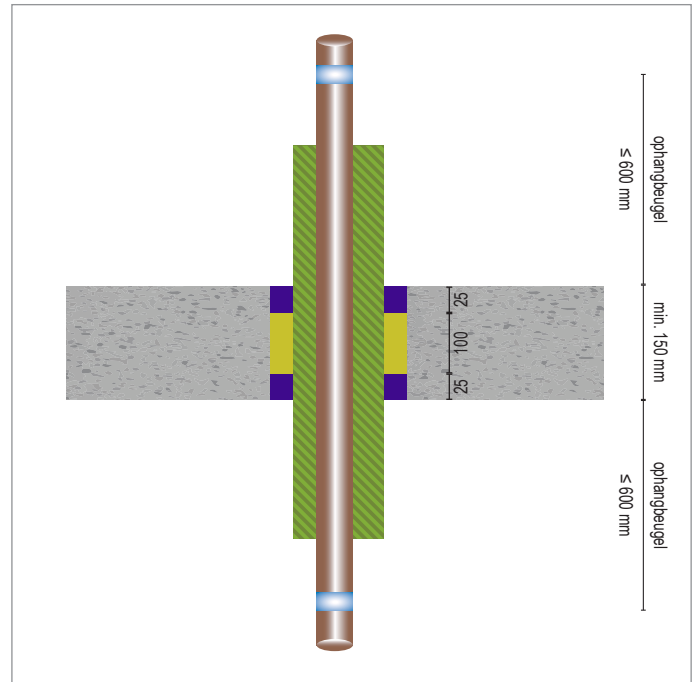

PYRO-SAFE® DG-SC

Grafietkit bij Steenwol isolatie

KLEINE SPARING < 40 MM

-  Niet-brandbare Metalen leiding
-  Steenwol schaal
-  Lichte Scheidingswand
-  Massieve Wand / Massieve Vloer
-  PYRO-SAFE® DG-SC Grafietkit

Doorvoer	Diameter (max)	Product	Dikte	Lengte Schaal	Brandweerstandklasse		Goedkeurings document
					Wand	Vloer	
 Koperbuis	≤ 88,9	RW schaal CS/CI	50	≥ 1000	EI = 120	EI = 120	ETA 19/0704
 Staalbuis	≤ 114	RW schaal CS/CI	50	≥ 1000	EI = 120	EI = 120	ETA 19/0704