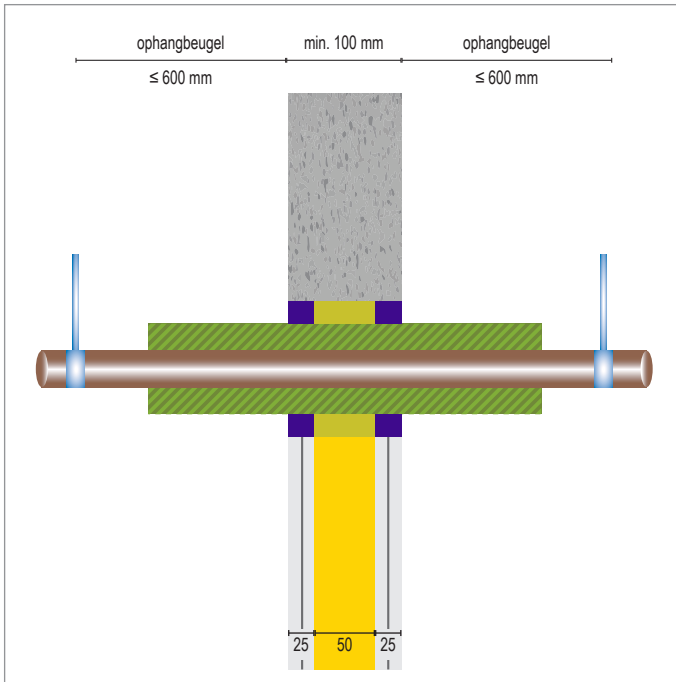

PYRO-SAFE® DG-SC

Grafietkit bij Steenwol isolatie

KLEINE SPARING < 40 MM

-  Niet-brandbare Metalen leiding
-  Steenwol schaal
-  Lichte Scheidingswand
-  Massieve Wand / Massieve Vloer
-  PYRO-SAFE® DG-SC Grafietkit

Doorvoer	Diameter (max)	Product	Dikte	Lengte Schaal	Brandweerstandklasse		Goedkeurings document
					Wand	Vloer	
 Koperbuis	≤ 88,9	RW schaal CS/CI	50	≥ 1000	EI = 120	EI = 120	ETA 19/0704
 Staalbuis	≤ 114	RW schaal CS/CI	50	≥ 1000	EI = 120	EI = 120	ETA 19/0704