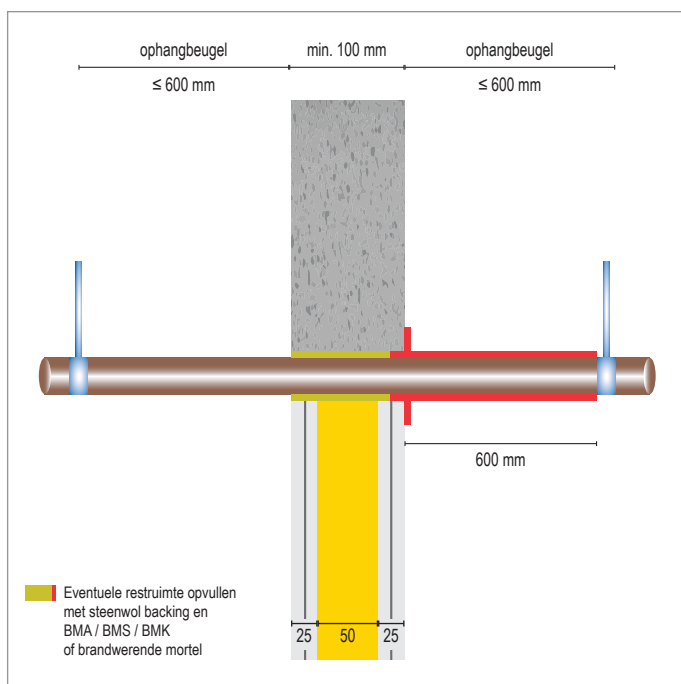

FLAMRO® BMA-BMS-BMK

Ablatieve coating

KLEINE SPARING < 40 MM

-  Niet-brandbare Metalen leiding
-  Lichte Scheidingswand
-  Massieve Wand / Massieve Vloer
-  FLAMRO® BMA-BMS-BMK Coating

Doorvoer		Diameter (max)	Product	Lengte Coating	Brandweerstandklasse		Goedkeurings document
					Wand	Vloer	
	Staalbuis	≤ 42	BMA 3-4 mm	≥ 600 (éénzijdig)	EI = 60 U/C	-	Efectis R000731