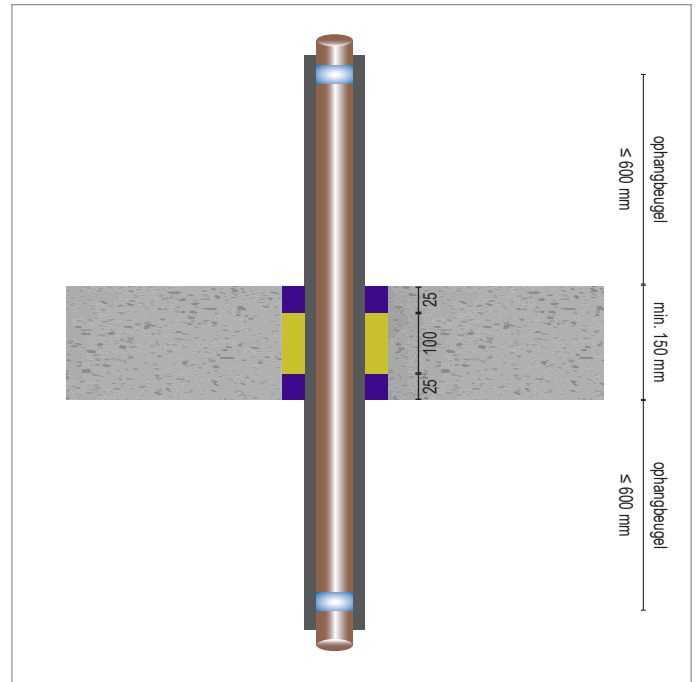

FLAMRO® DSB-W / PYRO-SAFE® DG-SC

Grafietkit bij Elastomeer isolatie

KLEINE SPARING < 40 MM

- Niet-brandbare Metalen leiding
- Elastomeer isolatie
- Lichte Scheidingswand
- Massieve Wand / Massieve Vloer
- FLAMRO® DSB-W / PYRO-SAFE® DG-SC Grafietkit

Doorvoer	Diameter (max)	Isolatie	Product	Hoeveelheid	Brandweerstandklasse		Goedkeurings document
					Wand	Vloer	
Staalbuis	≤ 219	Elastomeer 19 mm	DSB-W grafietkit	25 x 25	EI = 60 C/U	-	Efectis R00706
Staalbuis	≤ 114,3	Elastomeer 19 mm	DSB-W grafietkit	25 x 25	-	EI = 60 C/U	Efectis R00996
Koperbuis	≤ 35	Elastomeer 19 mm	DSB-W grafietkit	25 x 25	EI = 60 C/U	-	Efectis R00706
Staalbuis	≤ 169	Elastomeer 25 mm	DSB-W grafietkit DG-SC grafietkit	25 x 25	EI = 60 C/U	-	2001020-FLA