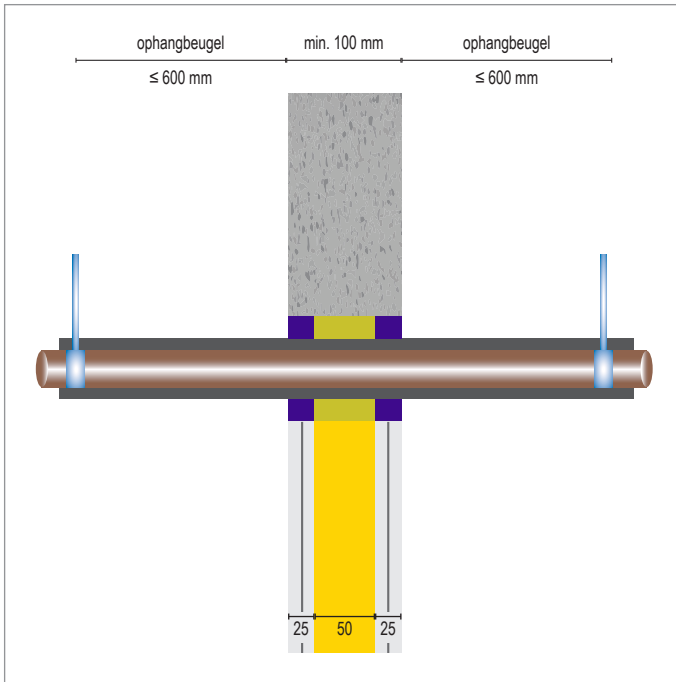

FLAMRO® DSB-W / PYRO-SAFE® DG-SC

Grafietkit bij Elastomeer isolatie

KLEINE SPARING < 40 MM

- Niet-brandbare Metalen leiding
- Elastomeer isolatie
- Lichte Scheidingswand
- Massieve Wand / Massieve Vloer
- FLAMRO® DSB-W / PYRO-SAFE® DG-SC Grafietkit

Doorvoer	Diameter (max)	Isolatie	Product	Hoeveelheid	Brandweerstandklasse		Goedkeurings document
					Wand	Vloer	
Staalbuis	≤ 219	Elastomeer 19 mm	DSB-W grafietkit	25 x 25	EI = 60 C/U	-	Efectis R00706
Staalbuis	≤ 114,3	Elastomeer 19 mm	DSB-W grafietkit	25 x 25	-	EI = 60 C/U	Efectis R00996
Koperbuis	≤ 35	Elastomeer 19 mm	DSB-W grafietkit	25 x 25	EI = 60 C/U	-	Efectis R00706
Staalbuis	≤ 169	Elastomeer 25 mm	DSB-W grafietkit DG-SC grafietkit	25 x 25	EI = 60 C/U	-	2001020-FLA