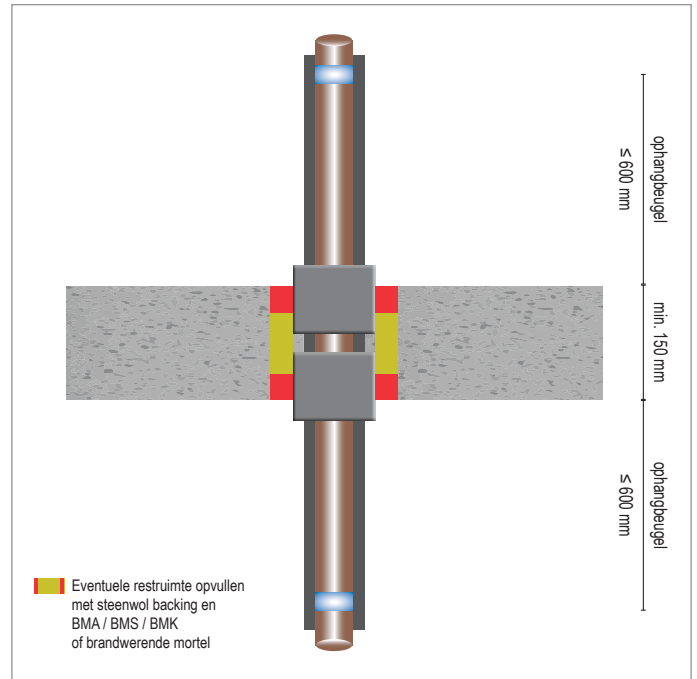

FLAMRO® N-RM

Firewrap bij Elastomeer isolatie

KLEINE SPARING < 40 MM

-  Niet-brandbare Metalen leiding
-  Elastomeer isolatie
-  Lichte Scheidingswand
-  Massieve Wand / Massieve Vloer
-  FLAMRO® Variant N-RM Firewrap

Doorvoer	Diameter (max)	Isolatie	Product	Zijden	Wikkels	Brandweerstandklasse		Goedkeurings document
						Wand	Vloer	
 Staalbuis	≤ 244	Elastomeer 25 mm	Firewrap N-RM 50 / 100 mm	2 x 50 1 x 100	2	EI = 90 C/U	EI = 90 C/U	Efectis R00996 ETA 15/0014
 Koperbuis	≤ 89	Elastomeer 25 mm	Firewrap N-RM 50 / 100 mm	2 x 50 1 x 100	2	EI = 90 C/U	EI = 90 C/U	ETA 15/0237 ETA 15/0014