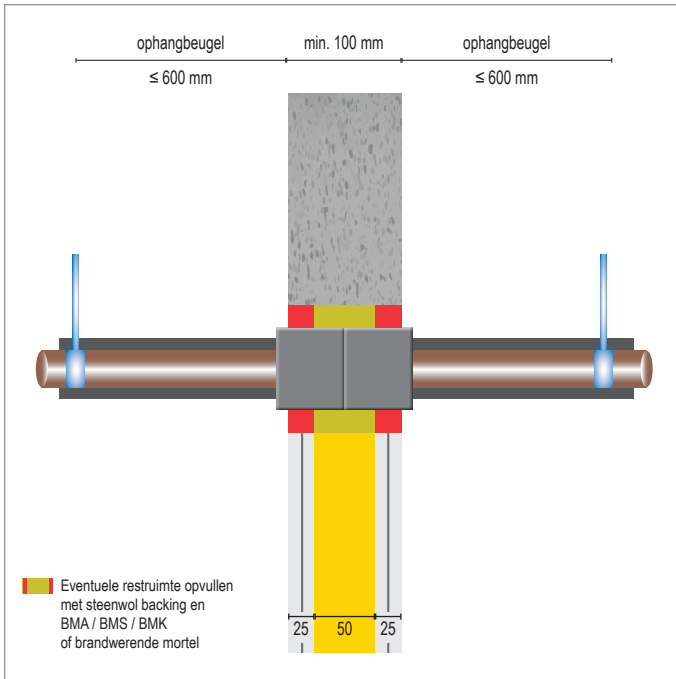

FLAMRO® N-RM

Firewrap bij Elastomeer isolatie

KLEINE SPARING < 40 MM

-  Niet-brandbare Metalen leiding
-  Elastomeer isolatie
-  Lichte Scheidingswand
-  Massieve Wand / Massieve Vloer
-  FLAMRO® Variant N-RM Firewrap

Doorvoer	Diameter (max)	Isolatie	Product	Zijden	Wikkels	Brandweerstandklasse		Goedkeurings document
						Wand	Vloer	
 Staalbuis	≤ 244	Elastomeer 25 mm	Firewrap N-RM 50 / 100 mm	2 x 50 1 x 100	2	EI = 90 C/U	EI = 90 C/U	Efectis R00996 ETA 15/0014
 Koperbuis	≤ 89	Elastomeer 25 mm	Firewrap N-RM 50 / 100 mm	2 x 50 1 x 100	2	EI = 90 C/U	EI = 90 C/U	ETA 15/0237 ETA 15/0014