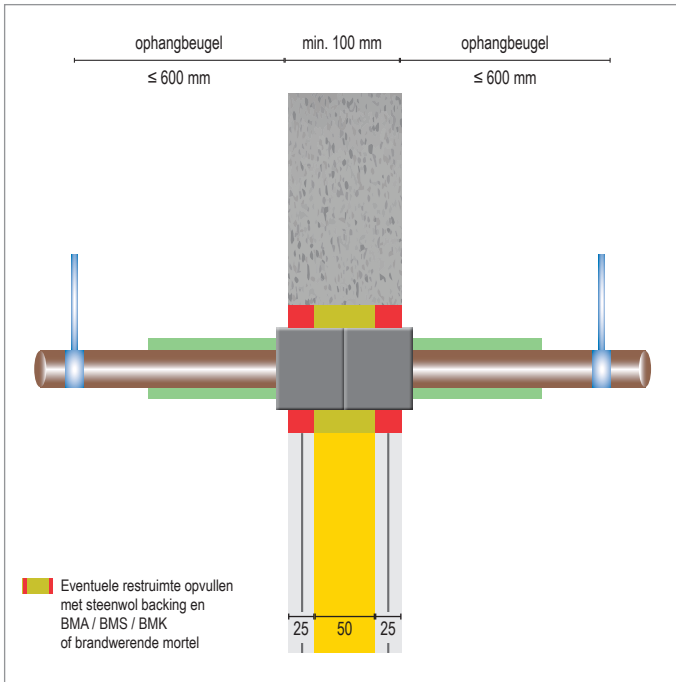

FLAMRO® N-RM

Firewrap bij Hardschuim isolatie

RUIME SPARING ≥ 40 MM

- Niet-brandbare Metalen leiding
- Hardschuim isolatie
- Lichte Scheidingswand
- Massieve Wand / Massieve Vloer
- FLAMRO® Variant N-RM Firewrap

Doorvoer	Diameter (max)	Isolatie	Product	Zijden	Wikkels	Brandweerstandklasse		Goedkeurings document
						Wand	Vloer	
Staalbuis	≤ 169	Insulpir / phen 80 mm	Firewrap N-RM 50 mm	2 x 50	4	EI = 60 C/U	-	2001020-FLA
Staalbuis	≤ 114	Insulpir / phen 30 mm	Firewrap N-RM 50 mm	2 x 50	2	-	EI = 60 C/U	Efectis R00996