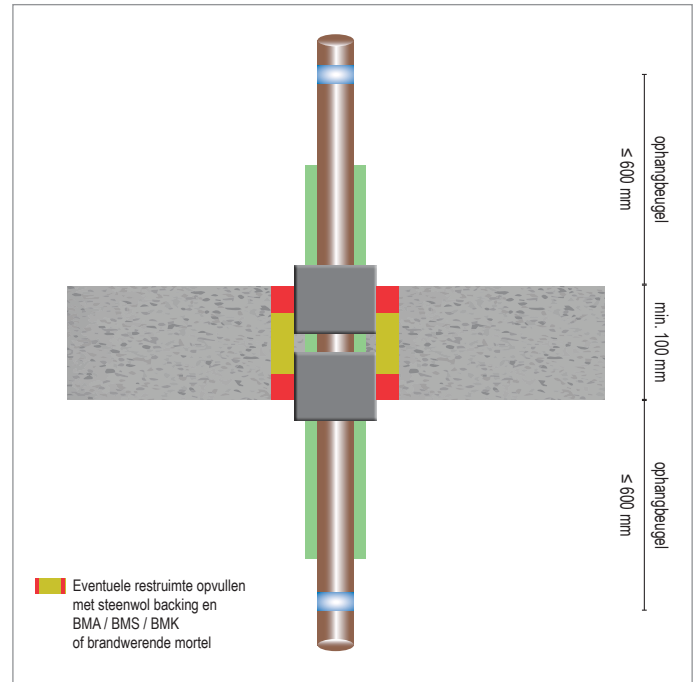

FLAMRO® N-RM

Firewrap bij Hardschuim isolatie

RUIME SPARING ≥ 40 MM

- Niet-brandbare Metalen leiding
- Hardschuim isolatie
- Lichte Scheidingswand
- Massieve Wand / Massieve Vloer
- FLAMRO® Variant N-RM Firewrap

Doorvoer	Diameter (max)	Isolatie	Product	Zijden	Wikkels	Brandweerstandklasse		Goedkeurings document
						Wand	Vloer	
Staalbuis	≤ 169	Insulpir / phen 80 mm	Firewrap N-RM 50 mm	2 x 50	4	EI = 60 C/U	-	2001020-FLA
Staalbuis	≤ 114	Insulpir / phen 30 mm	Firewrap N-RM 50 mm	2 x 50	2	-	EI = 60 C/U	Efectis R00996