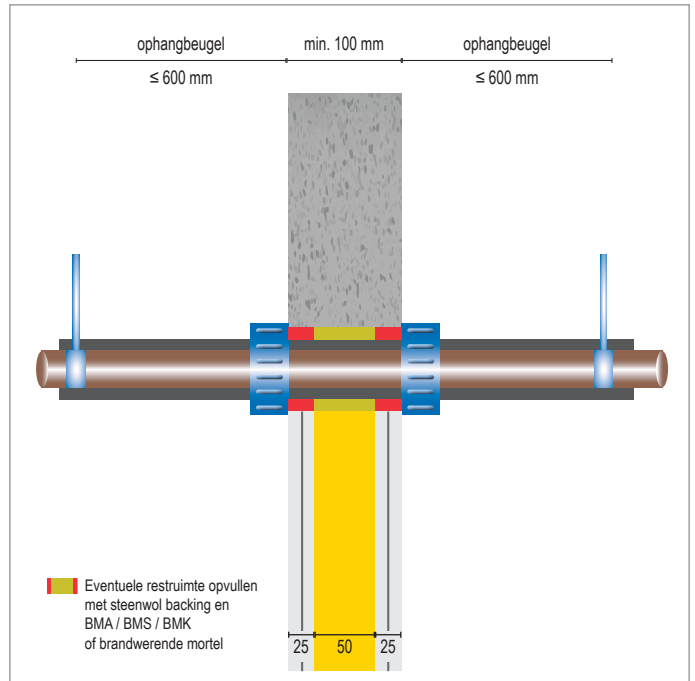

### Gordel-brandmanchet bij Elastomeer isolatie

#### RUIME SPARING ≥ 40 MM

-  Niet-brandbare Metalen leiding
-  Elastomeer isolatie
-  Lichte Scheidingswand
-  Massieve Wand / Massieve Vloer
-  FLAMRO® BS 60-2 Combischot
-  FLAMRO® BMA-BMS-BMK Coating
-  UCE Gordelmanchet

#### KLEINE SPARING < 40 MM

Doorvoer		Diameter (max)	Isolatie	Product	Brandweerstandklasse		Goedkeurings document
					Wand	Vloer	
	Staalbuis	≤ 42	Elastomeer 19 mm	UCE Gordelmanchet	EI = 60 U/C	EI = 60 U/C	Efectis R00706