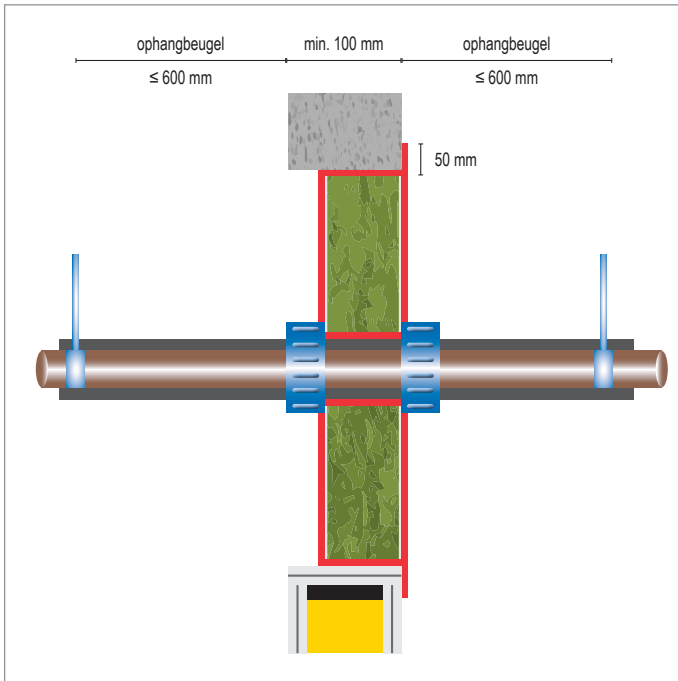

### Gordel-brandmanchet bij Elastomeer isolatie

#### RUIME SPARING ≥ 40 MM

-  Niet-brandbare Metalen leiding
-  Elastomeer isolatie
-  Lichte Scheidingswand
-  Massieve Wand / Massieve Vloer
-  FLAMRO® BS 60-2 Combischot
-  FLAMRO® BMA-BMS-BMK Coating
-  UCE Gordelmanchet

#### KLEINE SPARING < 40 MM

Doorvoer		Diameter (max)	Isolatie	Product	Brandweerstandklasse		Goedkeurings document
					Wand	Vloer	
	Staalbuis	≤ 42	Elastomeer 19 mm	UCE Gordelmanchet	EI = 60 U/C	EI = 60 U/C	Efectis R00706