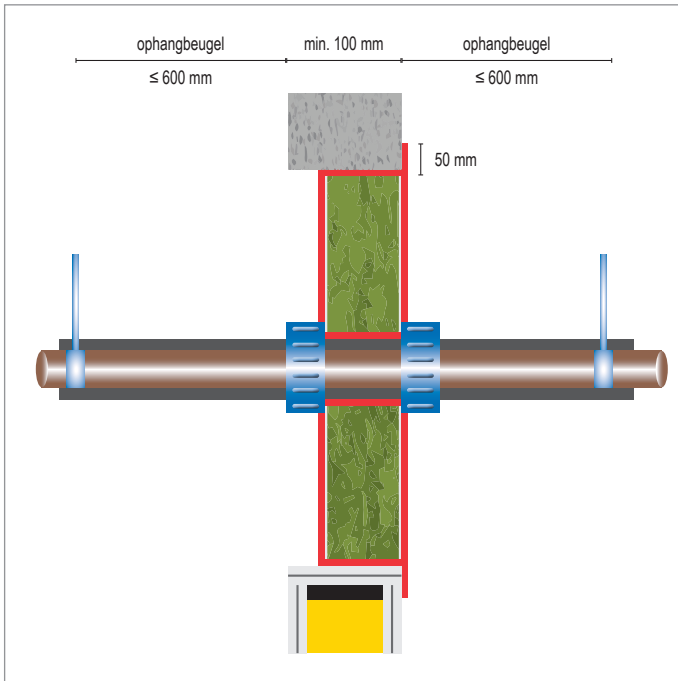

### Gordel-brandmanchet bij Elastomeer isolatie

#### RUIME SPARING $\geq 40$ MM

-  Niet-brandbare Metalen leiding
-  Elastomeer isolatie
-  Lichte Scheidingswand
-  Massieve Wand / Massieve Vloer
-  FLAMRO® BS 60-2 Combischot
-  FLAMRO® BMA-BMS-BMK Coating
-  UCE Gordelmanchet

#### KLEINE SPARING $< 40$ MM

| Doorvoer  |           | Diameter (max) | Isolatie         | Product           | Brandweerstandklasse |             | Goedkeurings document |
|---|-----------|----------------|------------------|-------------------|----------------------|-------------|-----------------------|
|   |           |                |                  |                   | Wand                 | Vloer       |                       |
|  | Staalbuis | $\leq 42$      | Elastomeer 19 mm | UCE Gordelmanchet | EI = 60 U/C          | EI = 60 U/C | Efectis R00706        |