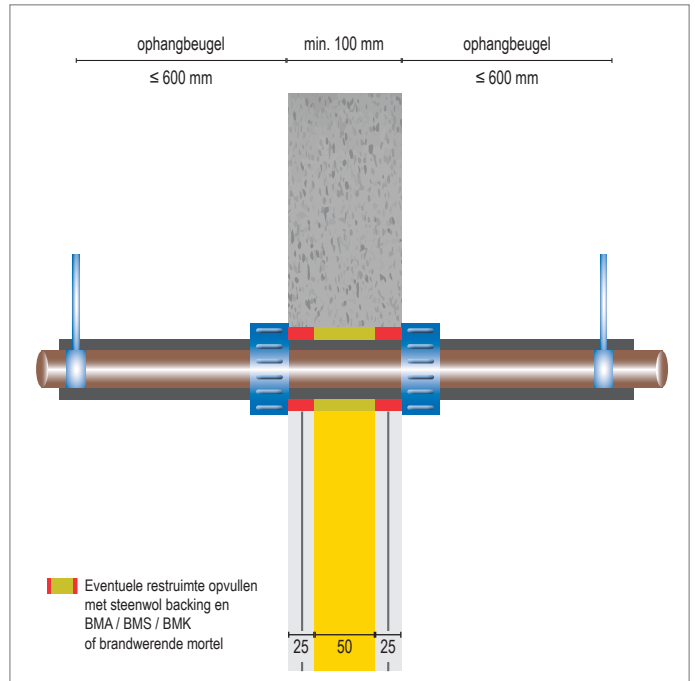

### Gordel-brandmanchet bij Elastomeer isolatie

#### RUIME SPARING $\geq 40$ MM

-  Niet-brandbare Metalen leiding
-  Elastomeer isolatie
-  Lichte Scheidingswand
-  Massieve Wand / Massieve Vloer
-  FLAMRO® BS 60-2 Combischot
-  FLAMRO® BMA-BMS-BMK Coating
-  UCE Gordelmanchet

#### KLEINE SPARING $< 40$ MM

| Doorvoer  |           | Diameter (max) | Isolatie         | Product           | Brandweerstandklasse |             | Goedkeurings document |
|---|-----------|----------------|------------------|-------------------|----------------------|-------------|-----------------------|
|   |           |                |                  |                   | Wand                 | Vloer       |                       |
|  | Staalbuis | $\leq 42$      | Elastomeer 19 mm | UCE Gordelmanchet | EI = 60 U/C          | EI = 60 U/C | Efectis R00706        |