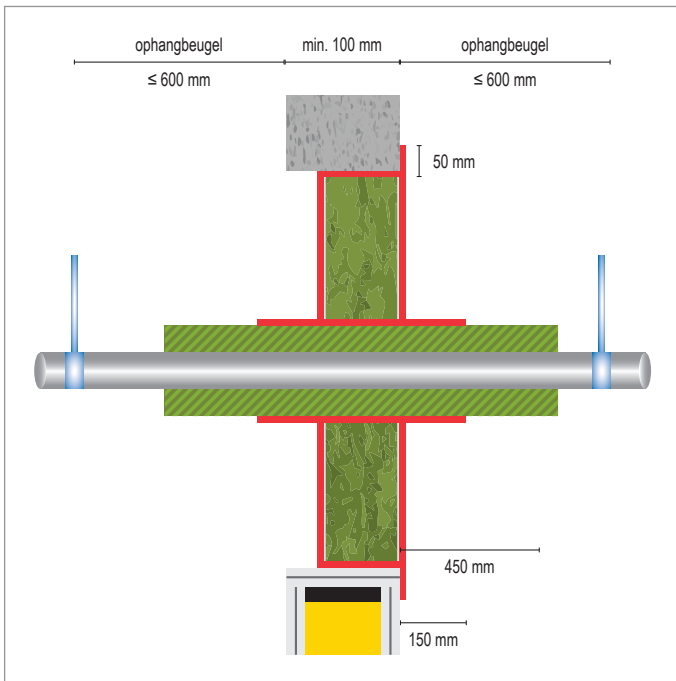

FLAMRO®
BS 60-2 MK Enkellaags Combischot
BMA-BMS-BMK

Fireshell

RUIME SPARING ≥ 40 MM

-  Brandbare Kunststof- of Meerlaagse Aluminium leiding
-  Fireshell
-  Lichte Scheidingswand
-  Massieve Wand
-  FLAMRO® BS 60-2 Combischot
-  FLAMRO® BMA-BMS-BMK Coating

KLEINE SPARING < 40 MM

Doorvoer		Diameter (max)	Dikte (max)	Product	Brandweerstandklasse		Goedkeurings document
					Wand	Vloer	
	Kunststof buis	≤ 75	30	Fireshell	EI = 90 C/U	-	Efectis R00706
	Meerlaagse Aluminium buis	≤ 63	30	Fireshell	EI = 90 C/U	-	Efectis R00706