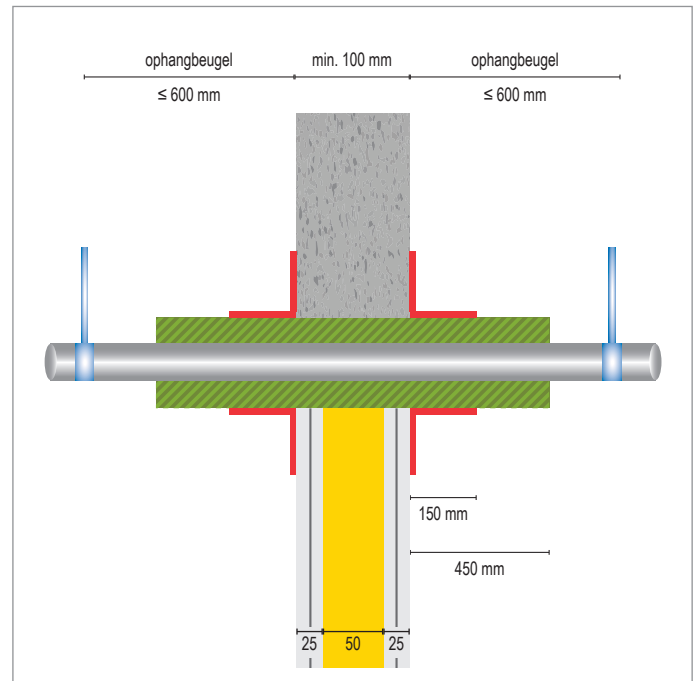

FLAMRO®
BS 60-2 MK Enkellaags Combischot
BMA-BMS-BMK

Fireshell

RUIME SPARING ≥ 40 MM

-  Brandbare Kunststof- of Meerlaagse Aluminium leiding
-  Fireshell
-  Lichte Scheidingswand
-  Massieve Wand
-  FLAMRO® BS 60-2 Combischot
-  FLAMRO® BMA-BMS-BMK Coating

KLEINE SPARING < 40 MM

Doorvoer		Diameter (max)	Dikte (max)	Product	Brandweerstandklasse		Goedkeurings document
					Wand	Vloer	
	Kunststof buis	≤ 75	30	Fireshell	EI = 90 C/U	-	Efectis R00706
	Meerlaagse Aluminium buis	≤ 63	30	Fireshell	EI = 90 C/U	-	Efectis R00706