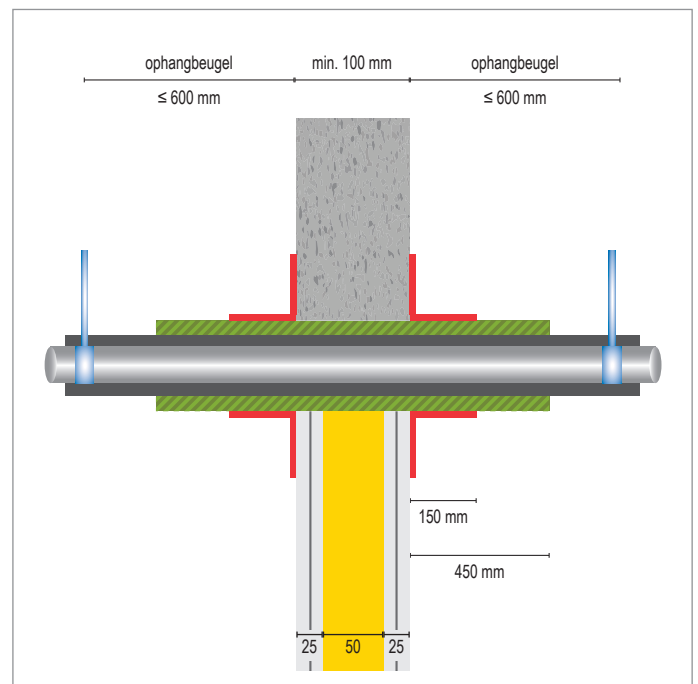

# FLAMRO® BS 60-2 MK Enkellaags Combischot BMA-BMS-BMK

### RUIME SPARING $\geq 40$ MM

- Brandbare Kunststof leiding
- Elastomeer isolatie
- Fireshell
- Lichte Scheidingswand
- Massieve Wand
- FLAMRO® BS 60-2 Combischot
- FLAMRO® BMA-BMS-BMK Coating

### KLEINE SPARING $< 40$ MM

Doorvoer	Diameter (max)	Isolatie	Dikte (max)	Product	Brandweerstandklasse		Goedkeurings document
					Wand	Vloer	
Kunststof buis	$\leq 114$	Elastomeer	30	Fireshell	EI = 90 U/C	-	Efectis R00706 Efectis R00731