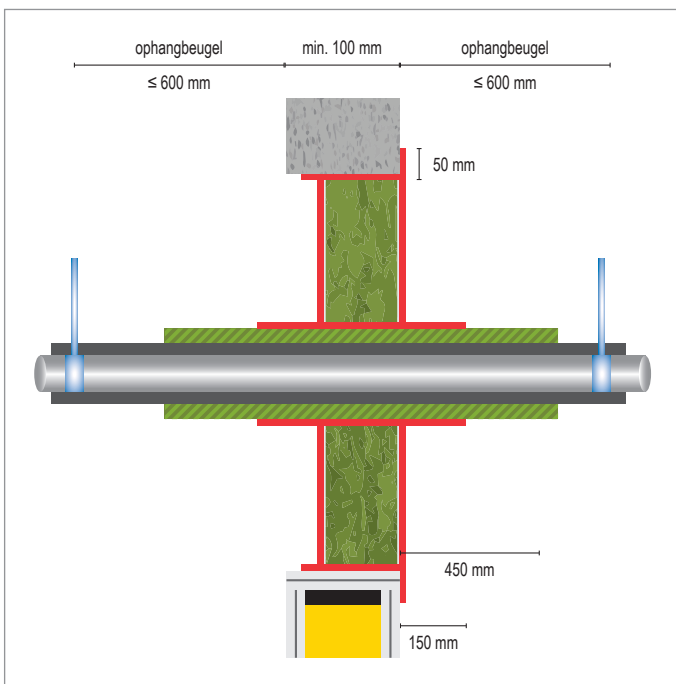

# FLAMRO® BS 60-2 MK Enkellaags Combischot BMA-BMS-BMK

### RUIME SPARING $\geq 40$ MM

- Brandbare Kunststof leiding
- Elastomeer isolatie
- Fireshell
- Lichte Scheidingswand
- Massieve Wand
- FLAMRO® BS 60-2 Combischot
- FLAMRO® BMA-BMS-BMK Coating

### KLEINE SPARING $< 40$ MM

Doorvoer	Diameter (max)	Isolatie	Dikte (max)	Product	Brandweerstandklasse		Goedkeurings document
					Wand	Vloer	
Kunststof buis	$\leq 114$	Elastomeer	30	Fireshell	EI = 90 U/C	-	Efectis R00706 Efectis R00731