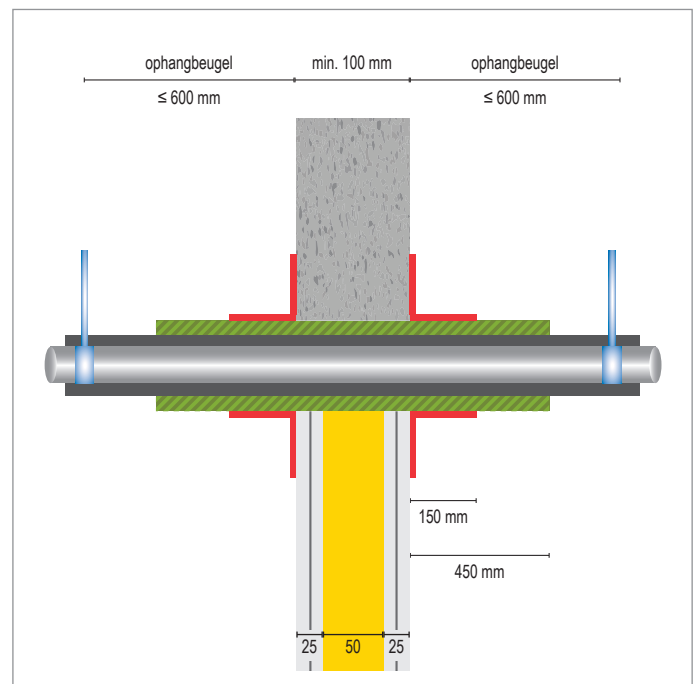

**FLAMRO®**  
**BS 60-2 MK Enkellaags Combischot**  
**BMA-BMS-BMK**

**Fireshell en Elastomeer isolatie**

**RUIME SPARING  $\geq 40$  MM**

-  Brandbare Kunststof leiding
-  Elastomeer isolatie
-  Fireshell
-  Lichte Scheidingswand
-  Massieve Wand
-  FLAMRO® BS 60-2 Combischot
-  FLAMRO® BMA-BMS-BMK Coating

**KLEINE SPARING  $< 40$  MM**

Doorvoer	Diameter (max)	Isolatie	Dikte (max)	Product	Brandweerstandklasse		Goedkeurings document
					Wand	Vloer	
 Kunststof buis	$\leq 114$	Elastomeer	30	Fireshell	EI = 90 U/C	-	Efectis R00706 Efectis R00731