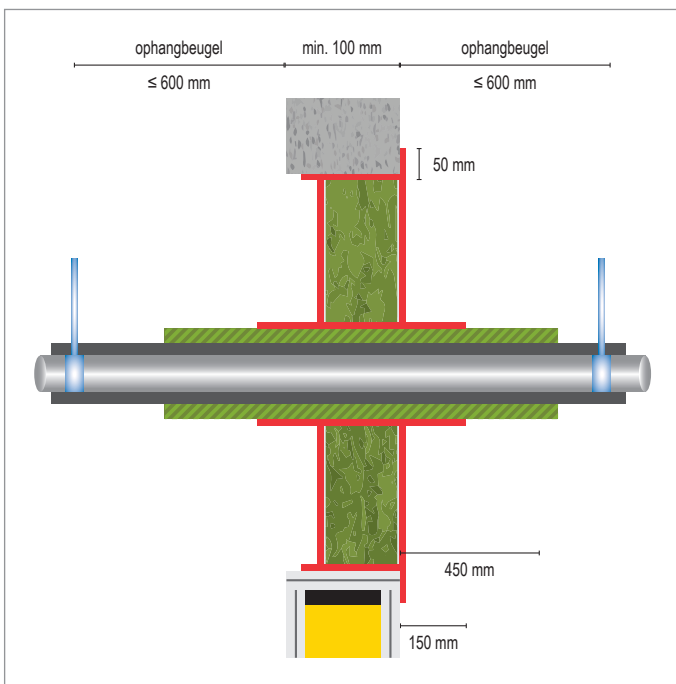

**FLAMRO®**  
**BS 60-2 MK Enkellaags Combischot**  
**BMA-BMS-BMK**

**Fireshell en Elastomeer isolatie**

**RUIME SPARING  $\geq 40$  MM**

-  Brandbare Kunststof leiding
-  Elastomeer isolatie
-  Fireshell
-  Lichte Scheidingswand
-  Massieve Wand
-  FLAMRO® BS 60-2 Combischot
-  FLAMRO® BMA-BMS-BMK Coating

**KLEINE SPARING  $< 40$  MM**

Doorvoer	Diameter (max)	Isolatie	Dikte (max)	Product	Brandweerstandklasse		Goedkeurings document
					Wand	Vloer	
 Kunststof buis	$\leq 114$	Elastomeer	30	Fireshell	EI = 90 U/C	-	Efectis R00706 Efectis R00731

Deze handleiding dient als ondersteuning voor een juiste montage.  
Voor uitgebreide montagedetails, zie *Installation Manual*

Alle maten in mm

Bij afwijkende situaties raadpleeg onze technische support: