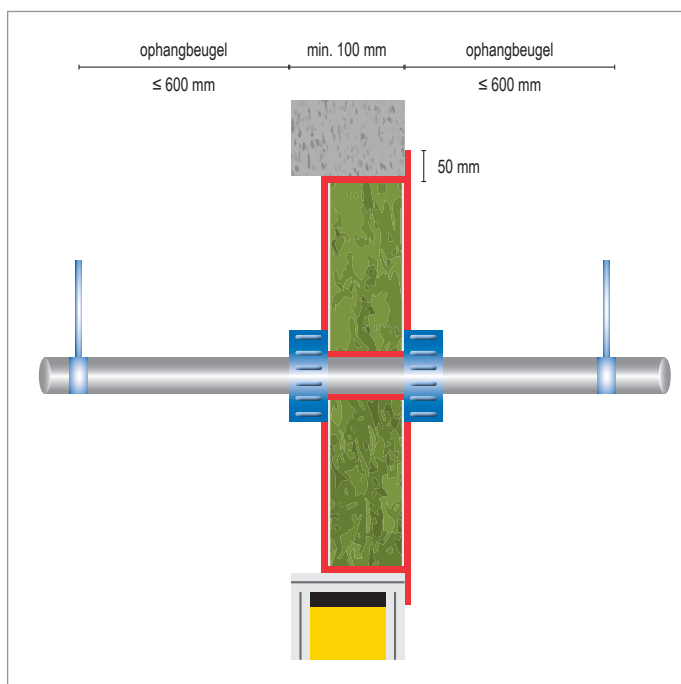

# FLAMRO® BS 60-2 MK Enkellaags Combischot Variant N-B

### RUIME SPARING $\geq 40$ MM

-  Brandbare Kunststof leiding
-  Lichte Scheidingswand
-  Massieve Wand / Massieve Vloer
-  FLAMRO® BS 60-2 Combischot
-  FLAMRO® BMA-BMS-BMK Coating
-  Variant N-B Manchet