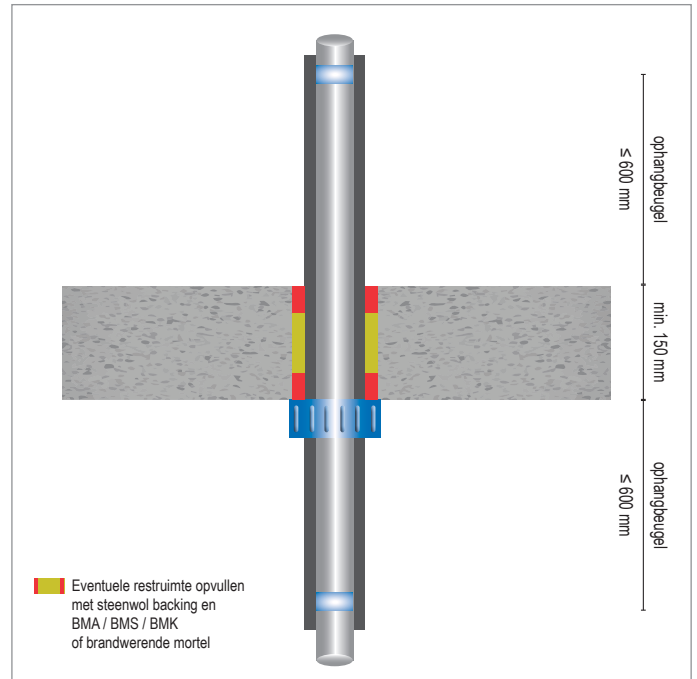

FLAMRO® Variant N-EC

Gordel-brandmanchet bij Elastomeer isolatie

KLEINE SPARING < 40 MM

- Brandbare Kunststof- of Meerlaagse Aluminium leiding
- Elastomeer isolatie
- Lichte Scheidingswand
- Massieve Wand / Massieve Vloer
- Variant N-EC Gordelmanchet

Doorvoer	Diameter (max)	Buisdikte	Isolatie	Product	Brandweerstandklasse		Goedkeurings document
					Wand	Vloer	
Kunststof buis	≤ 110	1,8 - 14,6	Elastomeer 35 mm	N-EC Manchet	EI = 120 U/C	EI = 120 U/C	ETA 15/0802
Meerlaagse Aluminium buis	≤ 110	1,8 - 14,6	Elastomeer 35 mm	N-EC Manchet	EI = 120 U/C	EI = 120 U/C	ETA 15/0802

Bij afwijkende situaties raadpleeg onze technische support:

+31 10 72 71 044

info@svt-products.nl

FLAMRO® Variant N-EC

Verwerkingsvarianten

	2x 45° bocht- doorvoering ≤ 110 mm		Drie in één wikkel $3x \leq 76$ mm
	45° doorvoering (schaag) ≤ 100 mm		Hoekoplossing met driekwart- omwikkeling ≤ 110 mm