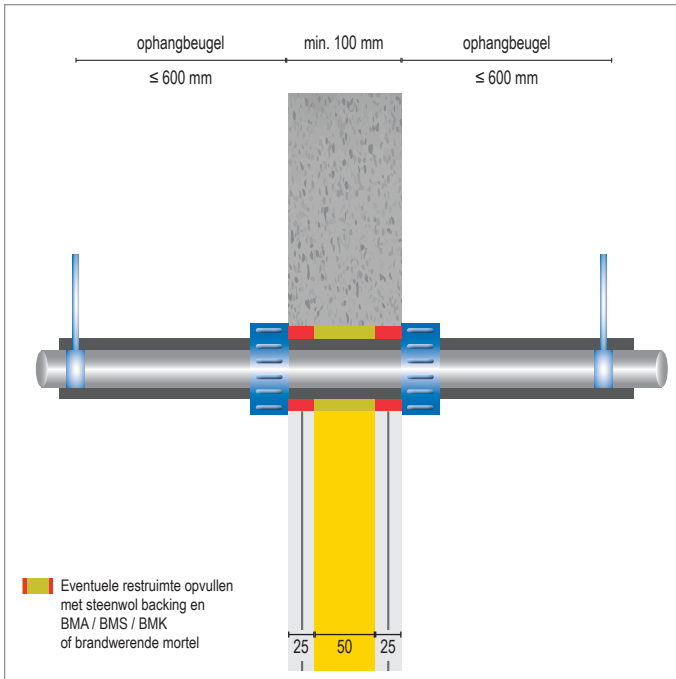

FLAMRO® Variant N-EC

Gordel-brandmanchet bij Elastomeer isolatie

KLEINE SPARING < 40 MM

- Brandbare Kunststof- of Meerlaagse Aluminium leiding
- Elastomeer isolatie
- Lichte Scheidingswand
- Massieve Wand / Massieve Vloer
- Variant N-EC Gordelmanchet

Doorvoer	Diameter (max)	Buisdikte	Isolatie	Product	Brandweerstandklasse		Goedkeurings document
					Wand	Vloer	
Kunststof buis	≤ 110	1,8 - 14,6	Elastomeer 35 mm	N-EC Manchet	EI = 120 U/C	EI = 120 U/C	ETA 15/0802
Meerlaagse Aluminium buis	≤ 110	1,8 - 14,6	Elastomeer 35 mm	N-EC Manchet	EI = 120 U/C	EI = 120 U/C	ETA 15/0802

Bij afwijkende situaties raadpleeg onze technische support:

+31 10 72 71 044

info@svt-products.nl

FLAMRO® Variant N-EC

Verwerkingsvarianten

	2x 45° bocht- doorvoering ≤ 110 mm		Drie in één wikkel $3x \leq 76$ mm
	45° doorvoering (schaag) ≤ 100 mm		Hoekoplossing met driekwart- omwikkeling ≤ 110 mm