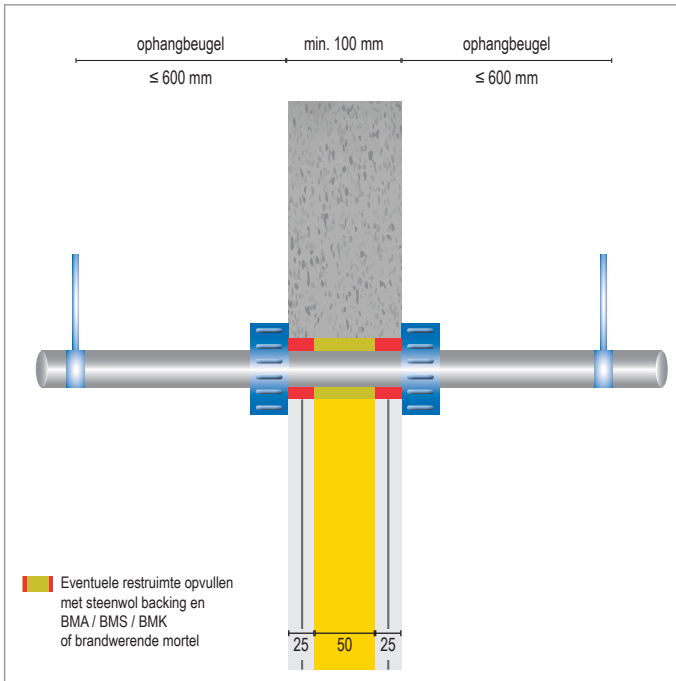

Montage-instructie B5K

Universal Collar Endless Manchet Gordel-brandmanchet

KLEINE SPARING < 40 MM

-  Brandbare Kunststof- of Meerlaagse Aluminium leiding
-  Lichte Scheidingswand
-  Massieve Wand / Massieve Vloer
-  UCE Gordelmanchet

Doorvoer		Diameter (max)	Buisdikte	Product	Brandweerstandklasse		Goedkeurings document
					LS-Wand	Wand/Vloer	
	PVC buis	≤ 160	5,3 - 9,5	UCE Gordelmanchet	EI = 60 U/U	EI = 90 U/U EI = 120 U/C	Warrington 20056C
	PE-HD buis	≤ 160	5,3 - 9,5	UCE Gordelmanchet	EI = 90 U/U		Warrington 20056C
	PE-HD buis	≤ 125	5,3 - 9,5	UCE Gordelmanchet		EI = 60 U/U EI = 90 U/C	Warrington 20056C
	PP buis	≤ 125	5,3 - 9,5	UCE Gordelmanchet	EI = 60 U/U EI = 90 U/C		Warrington 20056C
	PP buis	≤ 160	5,3 - 9,5	UCE Gordelmanchet		EI = 90 U/C	Warrington 20056C
	Meerlaagse Aluminium buis	≤ 63	4 - 13	UCE Gordelmanchet	EI = 90 U/U	EI = 90 U/C	Warrington 20056C