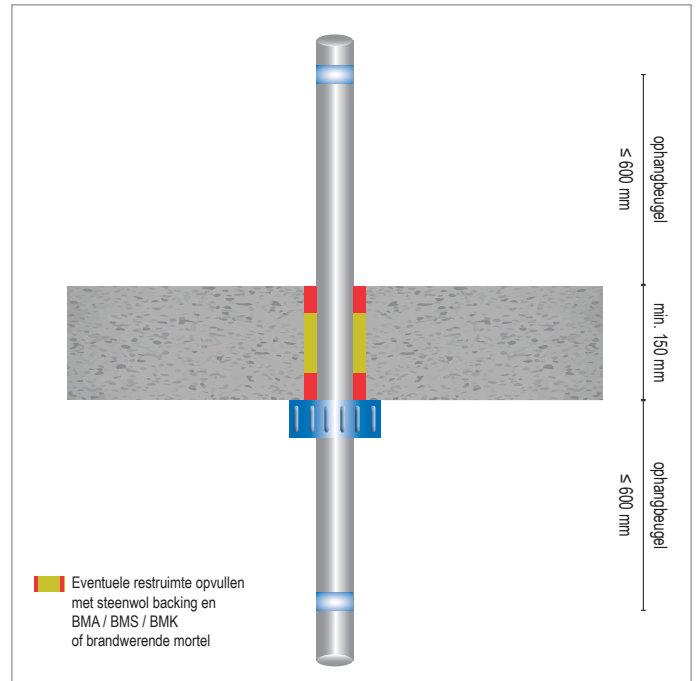

Montage-instructie B5K

Universal Collar Endless Manchet Gordel-brandmanchet

KLEINE SPARING < 40 MM

-  Brandbare Kunststof- of Meerlaagse Aluminium leiding
-  Lichte Scheidingswand
-  Massieve Wand / Massieve Vloer
-  UCE Gordelmanchet

Doorvoer		Diameter (max)	Buisdikte	Product	Brandweerstandklasse		Goedkeurings document
					LS-Wand	Wand/Vloer	
	PVC buis	≤ 160	5,3 - 9,5	UCE Gordelmanchet	EI = 60 U/U	EI = 90 U/U EI = 120 U/C	Warrington 20056C
	PE-HD buis	≤ 160	5,3 - 9,5	UCE Gordelmanchet	EI = 90 U/U		Warrington 20056C
	PE-HD buis	≤ 125	5,3 - 9,5	UCE Gordelmanchet		EI = 60 U/U EI = 90 U/C	Warrington 20056C
	PP buis	≤ 125	5,3 - 9,5	UCE Gordelmanchet	EI = 60 U/U EI = 90 U/C		Warrington 20056C
	PP buis	≤ 160	5,3 - 9,5	UCE Gordelmanchet		EI = 90 U/C	Warrington 20056C
	Meerlaagse Aluminium buis	≤ 63	4 - 13	UCE Gordelmanchet	EI = 90 U/U	EI = 90 U/C	Warrington 20056C