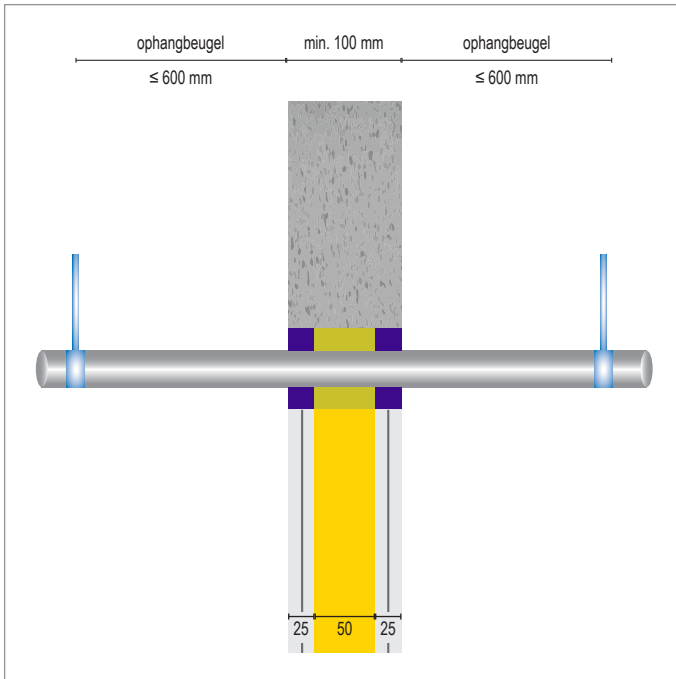

FLAMRO® DSB-W / PYRO-SAFE® DG-SC

Grafietkit

KLEINE SPARING < 40 MM

-  Brandbare Kunststoff leiding
-  Lichte Scheidingswand
-  Massieve Wand / Massieve Vloer
-  FLAMRO® DSB-W / PYRO-SAFE® DG-SC Grafietkit

Doorvoer		Diameter (max)	Product	Hoeveelheid	Brandweerstandklasse		Goedkeurings document
					Wand	Vloer	
	Kunststof buis	≤ 110	DG-SC Grafietkit	25 x 25	EI = 120 U/C	EI = 120 U/C	ETA 19/0704
	Kunststof buis	≤ 50	DSB-W Grafietkit	20 x 20	EI = 60 U/C	EI = 60 U/C	Efectis R000731