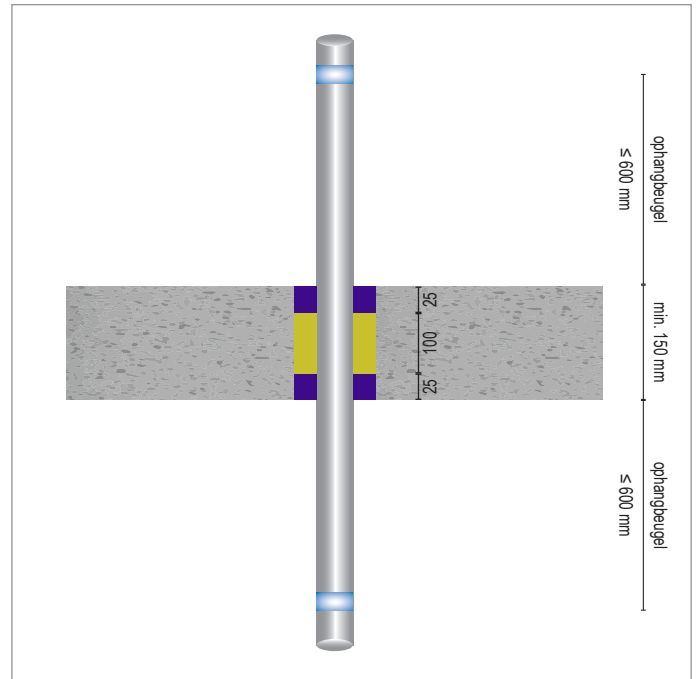

FLAMRO® DSB-W / PYRO-SAFE® DG-SC

Grafietkit

KLEINE SPARING < 40 MM

-  Brandbare Kunststoff leiding
-  Lichte Scheidingswand
-  Massieve Wand / Massieve Vloer
-  FLAMRO® DSB-W / PYRO-SAFE® DG-SC Grafietkit

Doorvoer		Diameter (max)	Product	Hoeveelheid	Brandweerstandklasse		Goedkeurings document
					Wand	Vloer	
	Kunststof buis	≤ 110	DG-SC Grafietkit	25 x 25	EI = 120 U/C	EI = 120 U/C	ETA 19/0704
	Kunststof buis	≤ 50	DSB-W Grafietkit	20 x 20	EI = 60 U/C	EI = 60 U/C	Efectis R000731