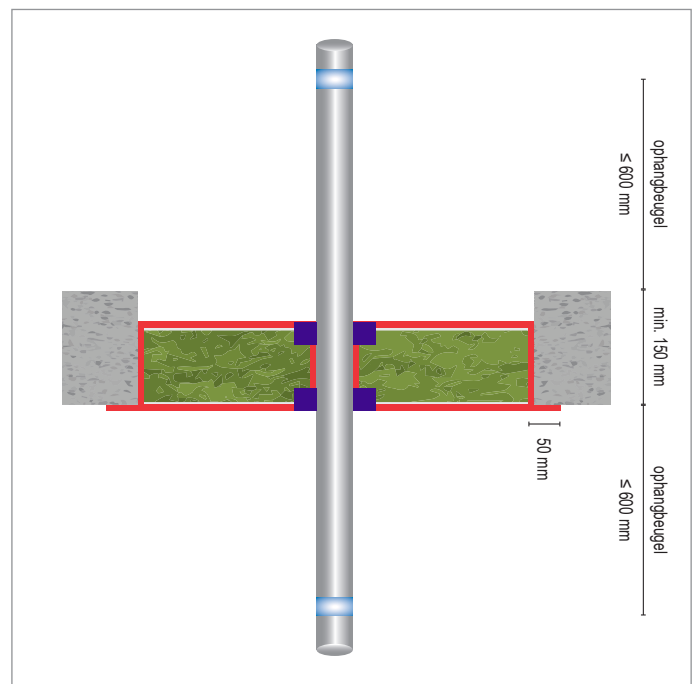

FLAMRO®
BS 60-2 MK Enkellaags Combischot
DSB-W / PYRO-SAFE® DG-SC

Grafietkit

RUIME SPARING ≥ 40 MM

- Brandbare Kunststoff leiding
- Lichte Scheidingswand
- Massieve Wand / Massieve Vloer
- FLAMRO® BS 60-2 Combischot
- FLAMRO® BMA-BMS-BMK Coating
- FLAMRO® DSB-W / PYRO-SAFE® DG-SC Grafietkit

Doorvoer		Diameter (max)	Product	Hoeveelheid	Brandweerstandklasse		Goedkeurings document
					Wand	Vloer	
	Kunststof buis	≤ 110	DG-SC Grafietkit	25 x 25	EI = 120 U/C	EI = 120 U/C	ETA 19/0704
	Kunststof buis	≤ 50	DSB-W Grafietkit	20 x 20	EI = 60 U/C	EI = 60 U/C	Efectis R000731