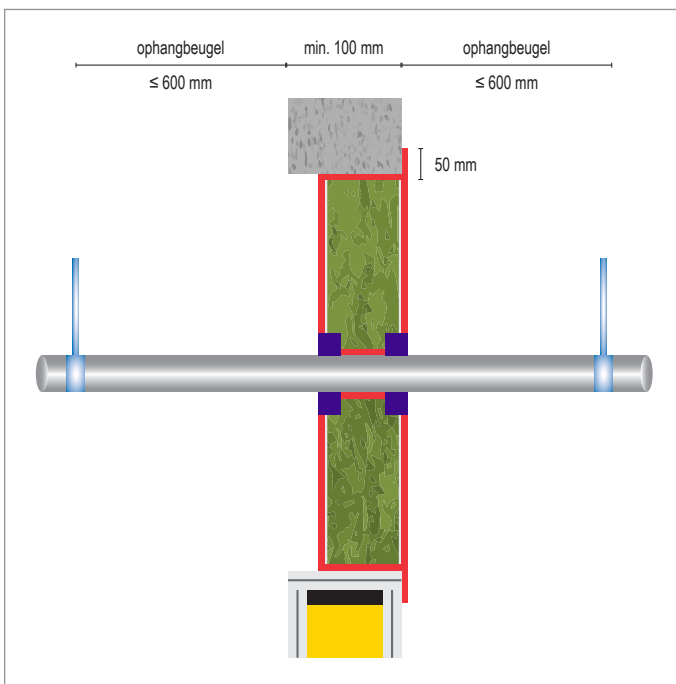

FLAMRO®
BS 60-2 MK Enkellaags Combischot
DSB-W / PYRO-SAFE® DG-SC

Grafietkit

RUIME SPARING ≥ 40 MM

- Brandbare Kunststoff leiding
- Lichte Scheidingswand
- Massieve Wand / Massieve Vloer
- FLAMRO® BS 60-2 Combischot
- FLAMRO® BMA-BMS-BMK Coating
- FLAMRO® DSB-W / PYRO-SAFE® DG-SC Grafietkit

Doorvoer		Diameter (max)	Product	Hoeveelheid	Brandweerstandklasse		Goedkeurings document
					Wand	Vloer	
	Kunststof buis	≤ 110	DG-SC Grafietkit	25 x 25	EI = 120 U/C	EI = 120 U/C	ETA 19/0704
	Kunststof buis	≤ 50	DSB-W Grafietkit	20 x 20	EI = 60 U/C	EI = 60 U/C	Efectis R000731