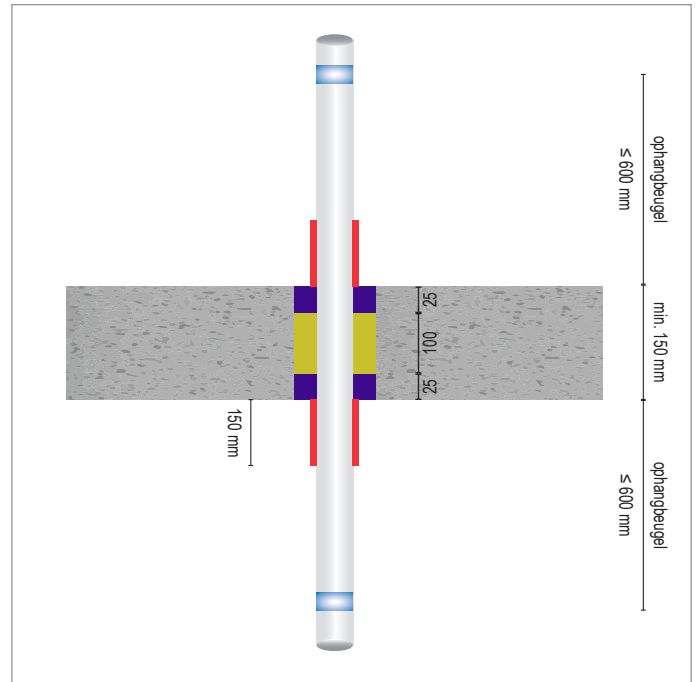

FLAMRO® DSB-W — Grafietkit

KLEINE SPARING < 40 MM

-  Brandbare Meerlaagse Aluminium leiding
-  Lichte Scheidingswand
-  Massieve Wand / Massieve Vloer
-  FLAMRO® BMA-BMS-BMK Coating
-  FLAMRO® DSB-W Grafietkit

Doorvoer		Diameter (max)	Product	Hoeveelheid	Lengte Coating	Brandweerstandklasse		Goedkeurings document
						Wand	Vloer	
	Meerlaagse Aluminium buis	≤ 32	DSB-W Grafietkit	20 x 20	150	EI = 60 U/C	-	Efectis R000731
	Meerlaagse Aluminium buis	≤ 70	DSB-W Grafietkit	20 x 20	150	-	EI = 30 U/C	Efectis R000731