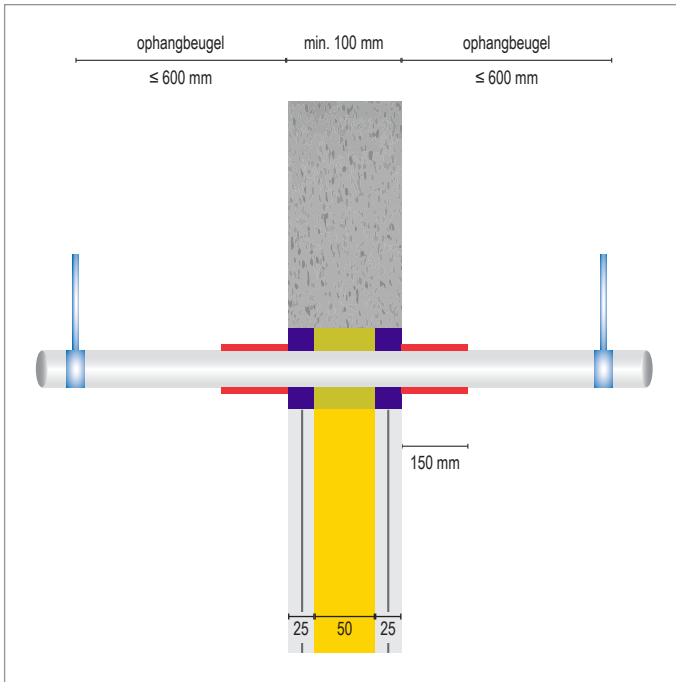

FLAMRO® DSB-W — Grafietkit

KLEINE SPARING < 40 MM

-  Brandbare Meerlaagse Aluminium leiding
-  Lichte Scheidingswand
-  Massieve Wand / Massieve Vloer
-  FLAMRO® BMA-BMS-BMK Coating
-  FLAMRO® DSB-W Grafietkit

Doorvoer		Diameter (max)	Product	Hoeveelheid	Lengte Coating	Brandweerstandklasse		Goedkeurings document
						Wand	Vloer	
	Meerlaagse Aluminium buis	≤ 32	DSB-W Grafietkit	20 x 20	150	EI = 60 U/C	-	Efectis R000731
	Meerlaagse Aluminium buis	≤ 70	DSB-W Grafietkit	20 x 20	150	-	EI = 30 U/C	Efectis R000731