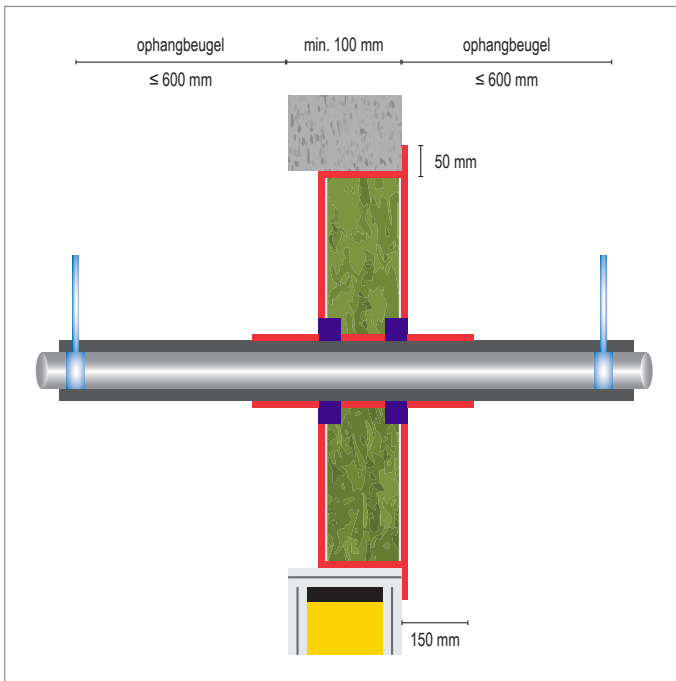

FLAMRO® BS 60-2 MK Enkellaags Combischot DSB-W

Grafietkit bij Elastomeer isolatie

RUIME SPARING ≥ 40 MM

- Brandbare Kunststof- of Meerlaagse Aluminium leiding
- Elastomeer isolatie
- Lichte Scheidingswand
- Massieve Wand / Massieve Vloer
- FLAMRO® BS 60-2 Combischot
- FLAMRO® BMA-BMS-BMK Coating
- FLAMRO® DSB-W / PYRO-SAFE® DG-SC Grafietkit

Doorvoer		Diameter (max)	Isolatie	Product	Hoeveelheid	Brandweerstandklasse		Goedkeurings document
						Wand	Vloer	
	Kunststof buis	≤ 32	Elastomeer 13 mm	DSB-W grafietkit	20 x 20	EI = 60 C/U	-	Efectis R000706
	Meerlaagse Aluminium buis	≤ 70	Elastomeer 19 mm	DSB-W grafietkit	20 x 20	-	EI = 60 C/U	Efectis R000996