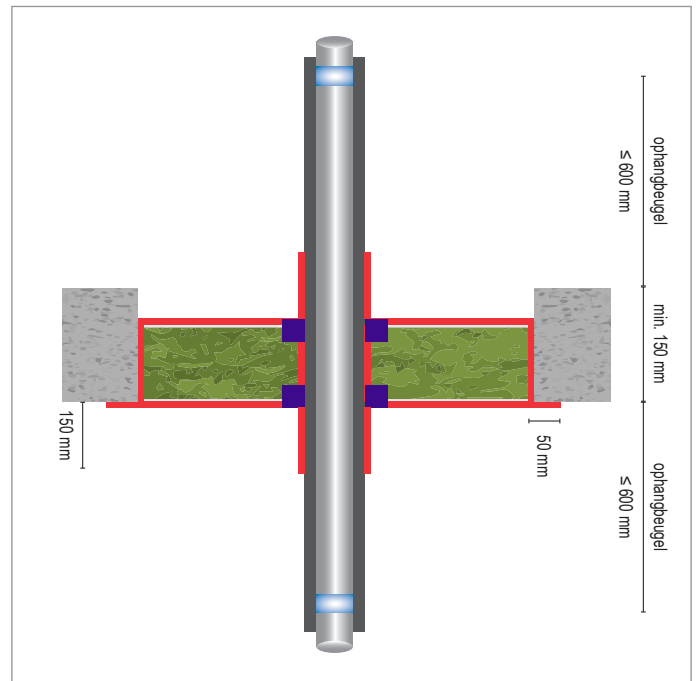

FLAMRO® BS 60-2 MK Enkellaags Combischot DSB-W

Grafietkit bij Elastomeer isolatie

RUIME SPARING ≥ 40 MM

- Brandbare Kunststof- of Meerlaagse Aluminium leiding
- Elastomeer isolatie
- Lichte Scheidingswand
- Massieve Wand / Massieve Vloer
- FLAMRO® BS 60-2 Combischot
- FLAMRO® BMA-BMS-BMK Coating
- FLAMRO® DSB-W / PYRO-SAFE® DG-SC Grafietkit

Doorvoer		Diameter (max)	Isolatie	Product	Hoeveelheid	Brandweerstandklasse		Goedkeurings document
						Wand	Vloer	
	Kunststof buis	≤ 32	Elastomeer 13 mm	DSB-W grafietkit	20 x 20	EI = 60 C/U	-	Efectis R000706
	Meerlaagse Aluminium buis	≤ 70	Elastomeer 19 mm	DSB-W grafietkit	20 x 20	-	EI = 60 C/U	Efectis R000996