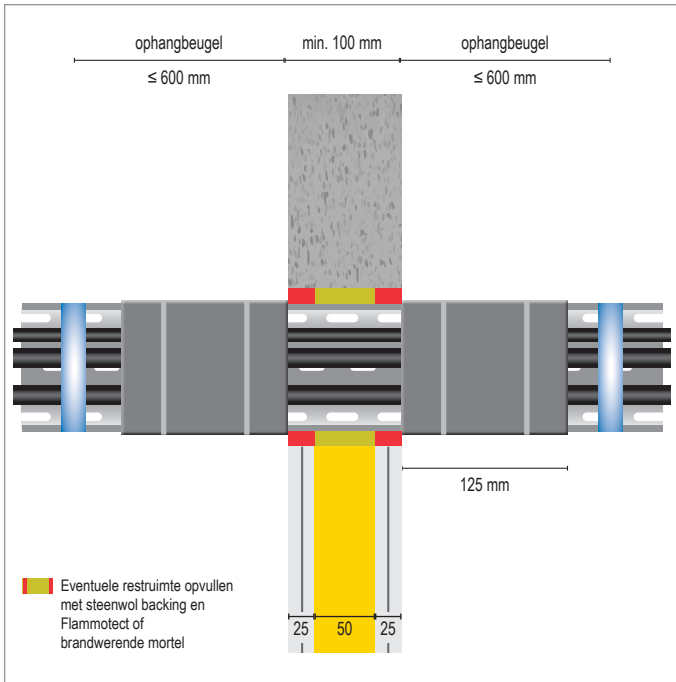

PYRO-SAFE® DG-CR 1.5

Firewrap

KLEINE SPARING < 40 MM

-  Kabelgoot / Kabels / Kabelbundel / Elektrabuis / Elektrabuisbundel
-  Lichte Scheidingswand
-  Massieve Wand / Massieve Vloer
-  PYRO-SAFE® DG-CR 1.5 Firewrap

Doorvoer	Diameter (max)	Product	Lengte Firewrap	Brandweerstandklasse		Goedkeurings document
				Wand	Vloer	
 Kabelgoot met kabels	geen limiet	Firewrap DG-CR 1.5	2 x 125	EI = 60	EI = 60	ETA 14/0418
 Kabels	≤ 80	Firewrap DG-CR 1.5	2 x 125	EI = 60	EI = 60	ETA 14/0418
 Kabelbundel	≤ 100	Firewrap DG-CR 1.5	2 x 125	EI = 60	EI = 60	ETA 14/0418
 Elektrabuis	≤ 32	Firewrap DG-CR 1.5	2 x 125	EI = 60	EI = 60	ETA 14/0418
 Elektrabuisbundel (3 stuks)	≤ 100 / ≤ 32	Firewrap DG-CR 1.5	2 x 125	EI = 60	EI = 60	ETA 14/0418