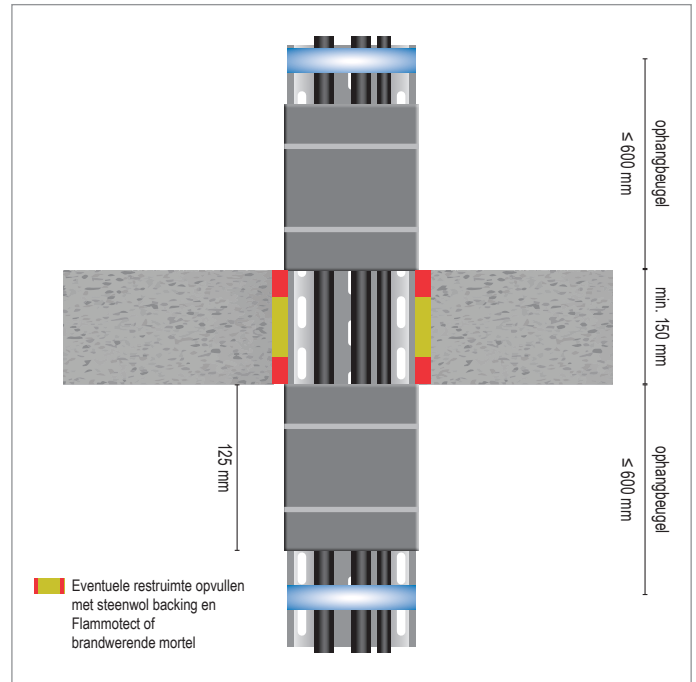

PYRO-SAFE® DG-CR 1.5

Firewrap

KLEINE SPARING < 40 MM

-  Kabelgoot / Kabels / Kabelbundel / Elektrabuis / Elektrabuisbundel
-  Lichte Scheidingswand
-  Massieve Wand / Massieve Vloer
-  PYRO-SAFE® DG-CR 1.5 Firewrap

Doorvoer	Diameter (max)	Product	Lengte Firewrap	Brandweerstandklasse		Goedkeurings document
				Wand	Vloer	
 Kabelgoot met kabels	geen limiet	Firewrap DG-CR 1.5	2 x 125	EI = 60	EI = 60	ETA 14/0418
 Kabels	≤ 80	Firewrap DG-CR 1.5	2 x 125	EI = 60	EI = 60	ETA 14/0418
 Kabelbundel	≤ 100	Firewrap DG-CR 1.5	2 x 125	EI = 60	EI = 60	ETA 14/0418
 Elektrabuis	≤ 32	Firewrap DG-CR 1.5	2 x 125	EI = 60	EI = 60	ETA 14/0418
 Elektrabuisbundel (3 stuks)	≤ 100 / ≤ 32	Firewrap DG-CR 1.5	2 x 125	EI = 60	EI = 60	ETA 14/0418