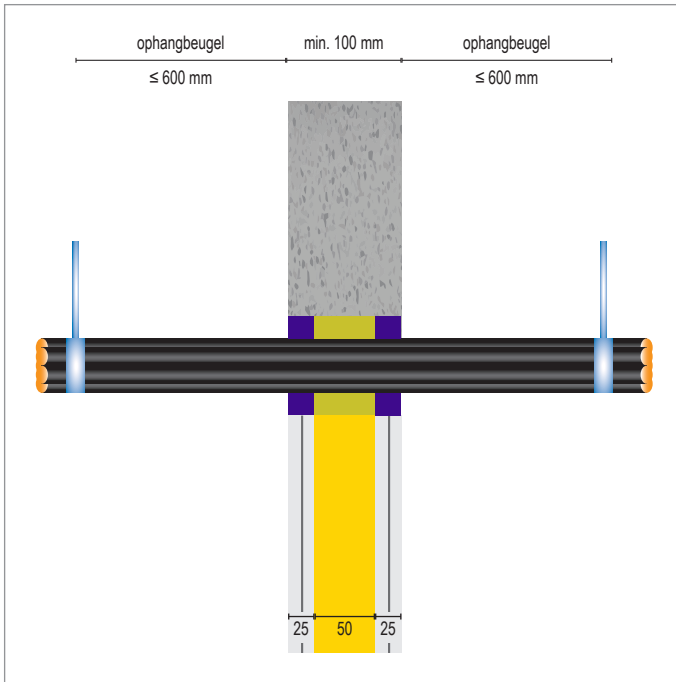

Montage-instructie c4K

Protect your values.

PYRO-SAFE® DG-SC Grafietkit

KLEINE SPARING < 40 MM

-  Kabels / Kabelbundel / Elektrabuis / Elektrabuisbundel
-  Lichte Scheidingswand
-  Massieve Wand / Massieve Vloer
-  PYRO-SAFE® DG-SC Grafietkit

Doorvoer		Diameter (max)	Product	Hoeveelheid	Brandweerstandklasse		Goedkeurings document
					Wand	Vloer	
	Kabels	≤ 21	DG-SC Grafietkit	25 x 25	EI = 120	EI = 120	ETA 19/0704
	Kabelbundel	≤ 180 / ≤ 21	DG-SC Grafietkit	25 x 25	EI = 120	EI = 120	ETA 19/0704
	Elektrabuis	≤ 32 / ≤ 21	DG-SC Grafietkit	25 x 25	EI = 60	EI = 120	ETA 19/0704
	Elektrabuisbundel	≤ 90 / ≤ 32 / ≤ 21	DG-SC Grafietkit	25 x 25	EI = 60	EI = 120	ETA 19/0704