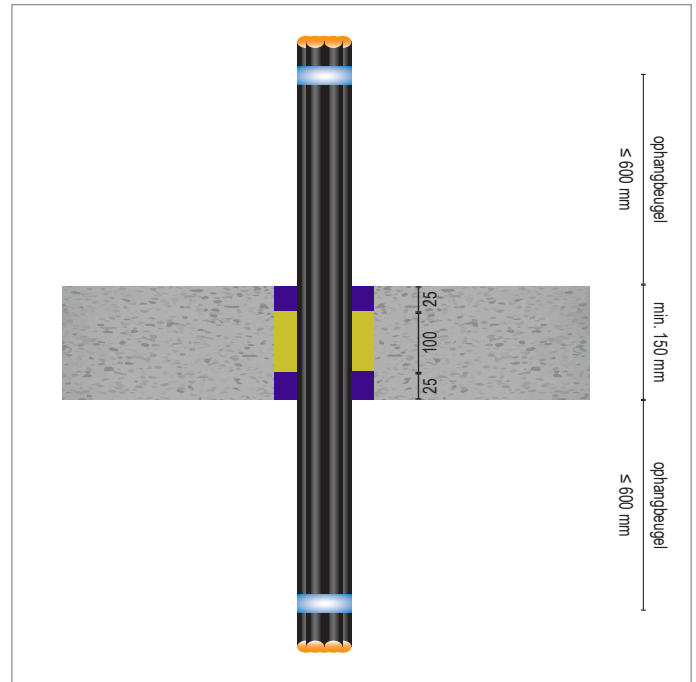

Montage-instructie c4K

Protect your values.

PYRO-SAFE® DG-SC Grafietkit

KLEINE SPARING < 40 MM

-  Kabels / Kabelbundel / Elektrabuis / Elektrabuisbundel
-  Lichte Scheidingswand
-  Massieve Wand / Massieve Vloer
-  PYRO-SAFE® DG-SC Grafietkit

Doorvoer		Diameter (max)	Product	Hoeveelheid	Brandweerstandklasse		Goedkeurings document
					Wand	Vloer	
	Kabels	≤ 21	DG-SC Grafietkit	25 x 25	EI = 120	EI = 120	ETA 19/0704
	Kabelbundel	≤ 180 / ≤ 21	DG-SC Grafietkit	25 x 25	EI = 120	EI = 120	ETA 19/0704
	Elektrabuis	≤ 32 / ≤ 21	DG-SC Grafietkit	25 x 25	EI = 60	EI = 120	ETA 19/0704
	Elektrabuisbundel	≤ 90 / ≤ 32 / ≤ 21	DG-SC Grafietkit	25 x 25	EI = 60	EI = 120	ETA 19/0704