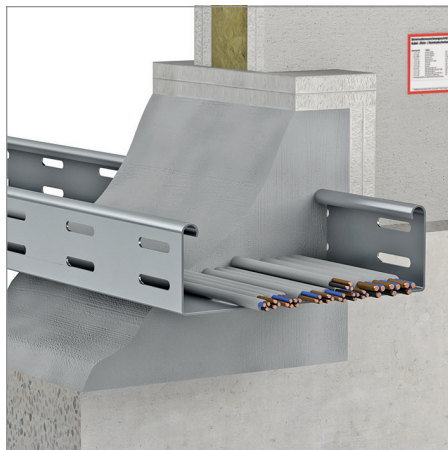

FLAMRO® BSS

Afdichting met Twee componenten schuim

RUIME SPARING ≥ 40 MM

-  Mantelbuis
-  Lichte Scheidingswand
-  Massieve Wand / Massieve Vloer
-  FLAMRO® BSS Twee componenten schuim
-  FLAMRO® BMA-BMS-BMK Coating

Doorvoer		Diameter (max)	Afdichting	Brandweerstandklasse		Goedkeurings document
				Wand	Vloer	
	Kabels	≤ 32	BSS Twee componenten schuim	EI = 60	EI = 60	Efectis-R000731 Z1915-1588
	Kabelbundel	≤ 100 / ≤ 21	BSS Twee componenten schuim	EI = 60	EI = 60	Efectis-R000731 Z1915-1588
	PVC mantelbuis met kabelbundel	≤ 110	BSS Twee componenten schuim	-	EI = 60	Efectis-R000996