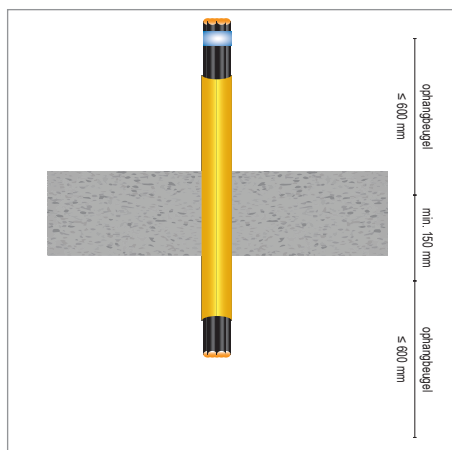

FLAMRO® BSS

Afdichting met Twee componenten schuim

RUIME SPARING ≥ 40 MM

-  Mantelbuis
-  Lichte Scheidingswand
-  Massieve Wand / Massieve Vloer
-  FLAMRO® BSS Twee componenten schuim
-  FLAMRO® BMA-BMS-BMK Coating

Doorvoer		Diameter (max)	Afdichting	Brandweerstandklasse		Goedkeurings document
				Wand	Vloer	
	Kabels	≤ 32	BSS Twee componenten schuim	EI = 60	EI = 60	Efectis-R000731 Z1915-1588
	Kabelbundel	≤ 100 / ≤ 21	BSS Twee componenten schuim	EI = 60	EI = 60	Efectis-R000731 Z1915-1588
	PVC mantelbuis met kabelbundel	≤ 110	BSS Twee componenten schuim	-	EI = 60	Efectis-R000996